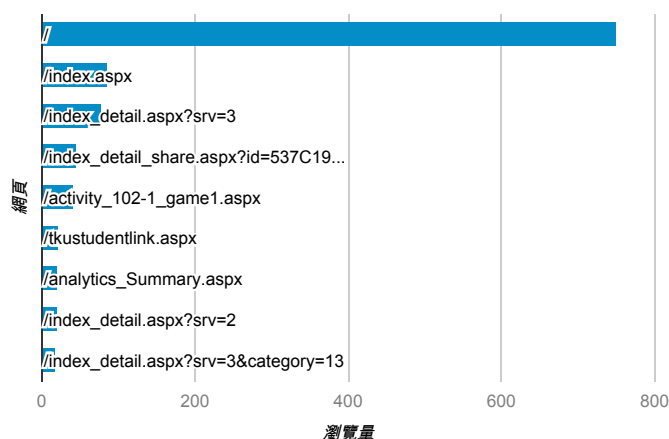

報表03\_內容

2013年11月18日 - 2013年11月24日

 所有造訪  
100.00%

網頁載入平均需時 (秒)

瀏覽量 (依網頁分組)

網頁載入平均需時 (秒)和瀏覽量 (依 網頁 分組)

網頁	網頁載入平均需時 (秒)	瀏覽量
/	2.01	750
/index_detail.aspx?srv=3&category=50	0.93	5
/index_detail_share.aspx?id=0163C00673B66C8F	0.77	1
/activity_101-1_game1.aspx	0.00	6
/activity_102-1_game1.aspx	0.00	41
/activity_game01.aspx	0.00	6
/analytics_Summary.aspx	0.00	20
/ePortfolio/	0.00	1
/ePortfolio/index_detail_share.aspx?id=73098A2C5B9004F6	0.00	1
/ePortfolio/index_detail.aspx?srv=2	0.00	8

造訪和新造訪率 (依 關鍵字 分組)

關鍵字	造訪	新造訪率
(not provided)	84	84.52%
班級幹部 感想	2	0.00%
淡江大學行事曆	2	100.00%
tku 學習歷程	2	100.00%
12怒漢法官交代	1	100.00%
十二怒漢 法官對陪審員作何交代	1	100.00%
行事曆 淡江	1	100.00%
社團幹部上任心得	1	100.00%
威秀 打工	1	100.00%
威秀打工	1	100.00%